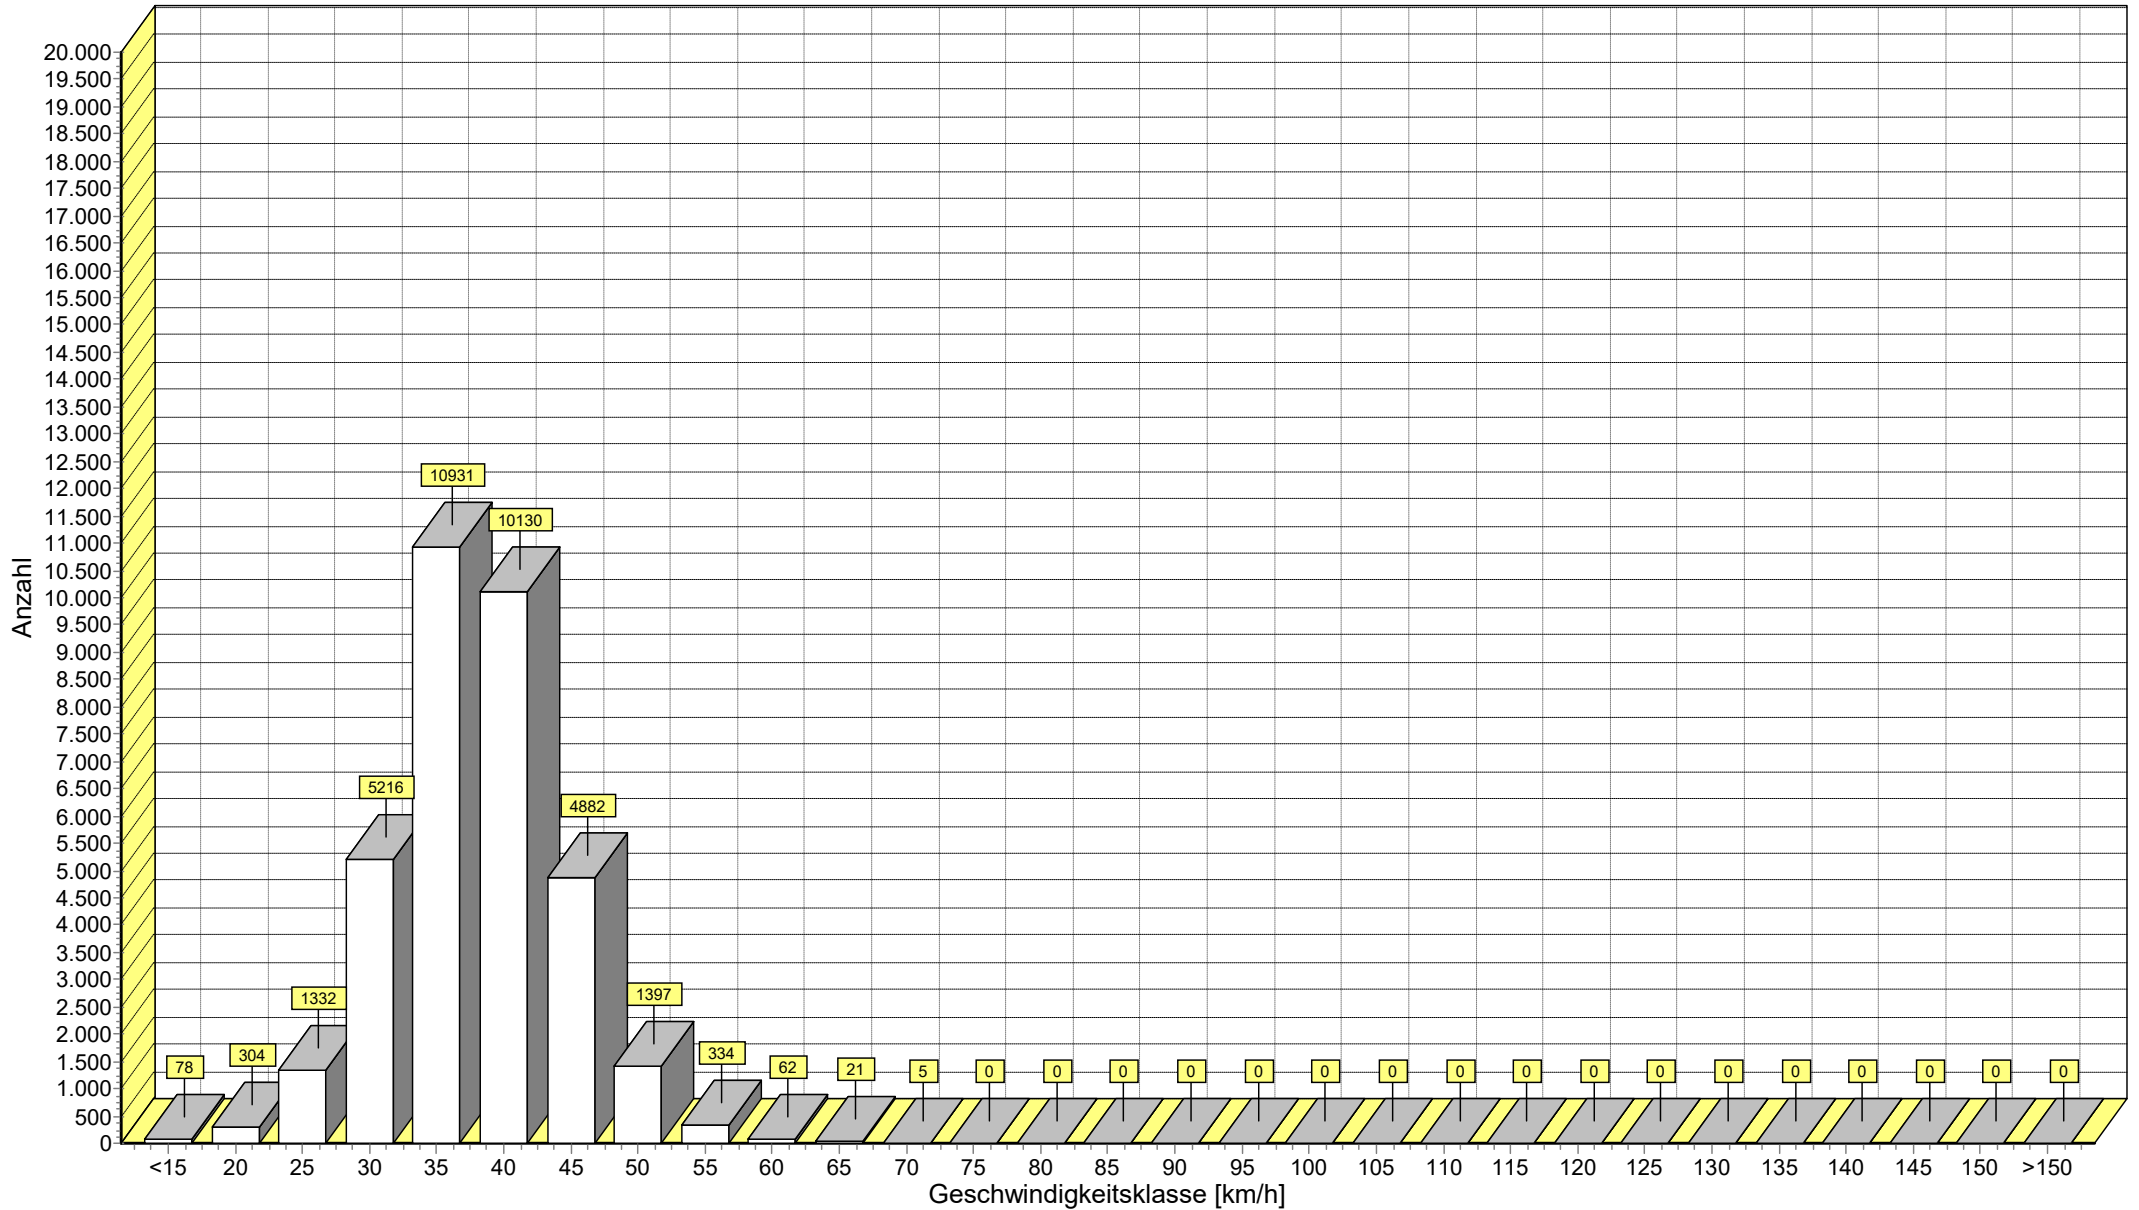

Anzahl pro Geschwindigkeitsklasse - Alle Fz (Summe)

Messung Mühlstr. 11.09. bis 18.09.2016

Meßzeitraum: 11.09.2016 19:55 - 18.09.2016 19:40 Richtung: <=>