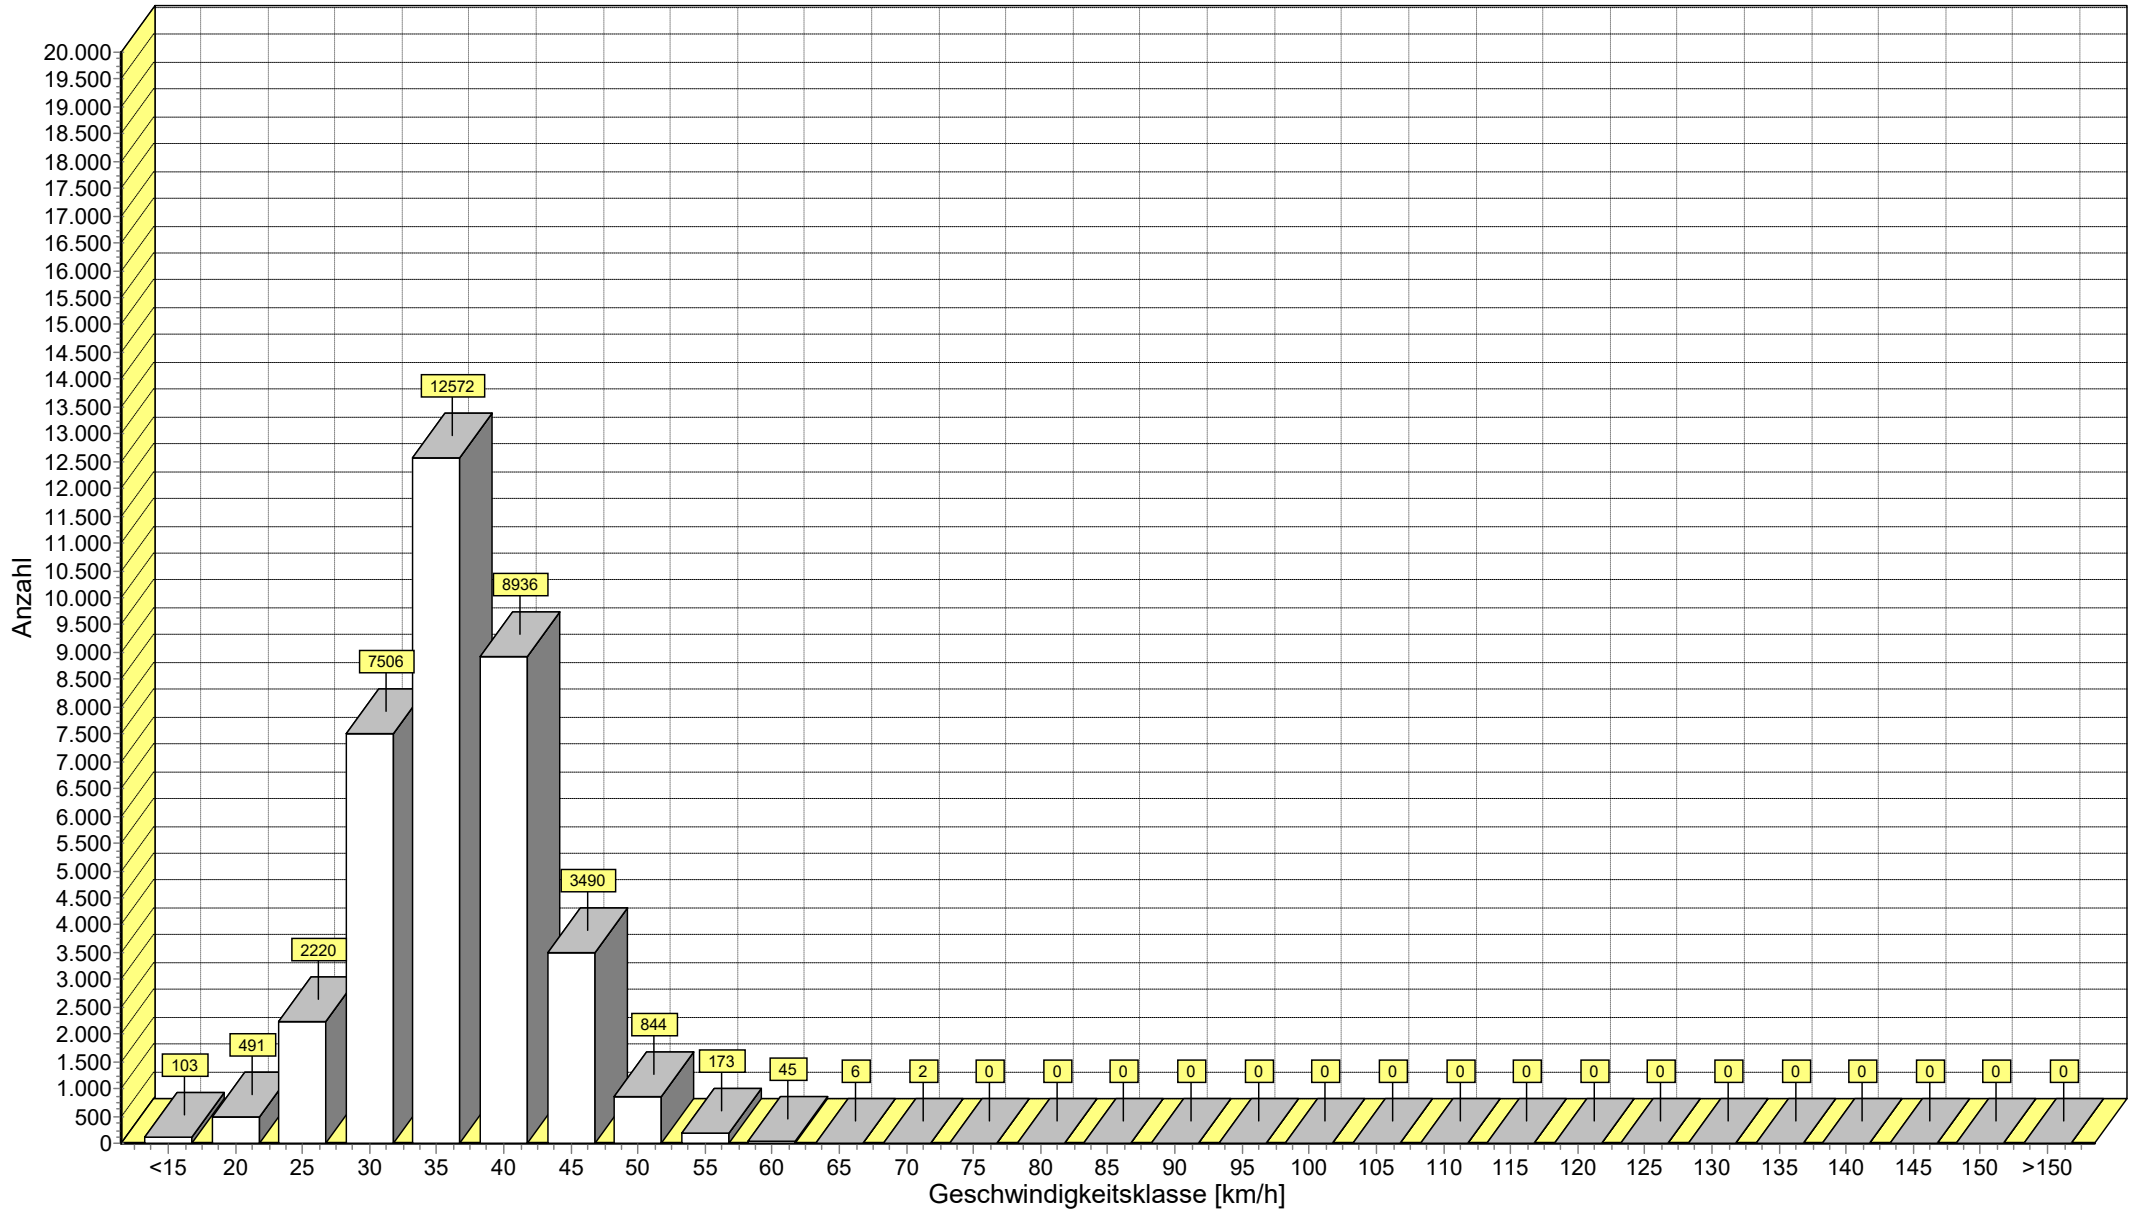

Anzahl pro Geschwindigkeitsklasse - Alle Fz (Summe)

Messung Mühlstr. 23.07. bis 30.07.2016

Meßzeitraum: 23.07.2016 13:50 - 30.07.2016 16:10 Richtung: <=>