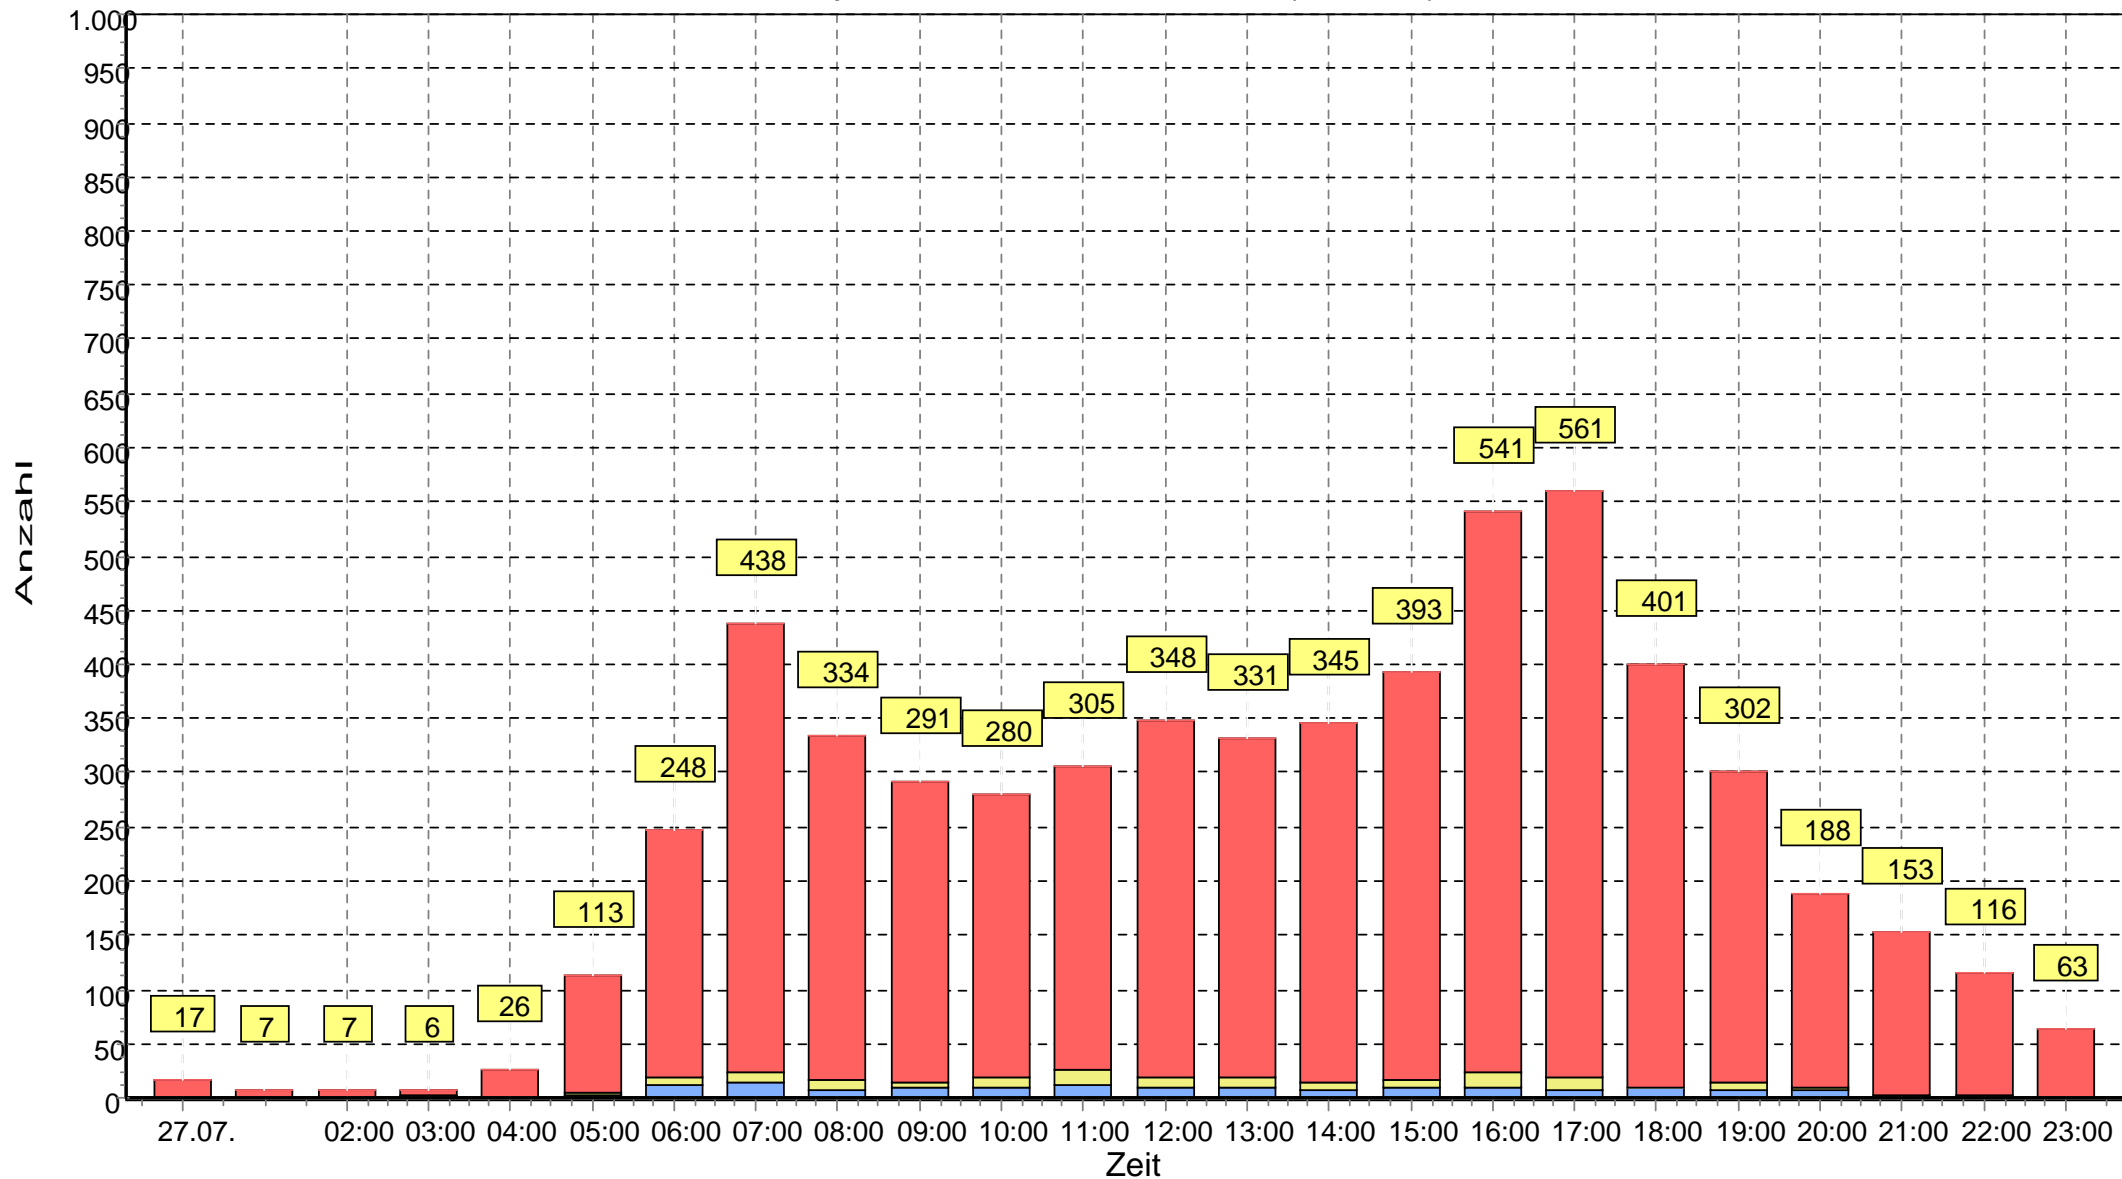

### Anzahl pro Zeitintervall - Alle Fz (einzeln)

Messung Mühlstr. 23.07. bis 30.07.2016  
 Start: Mi 27.07.2016 00:00 Richtung: <=>