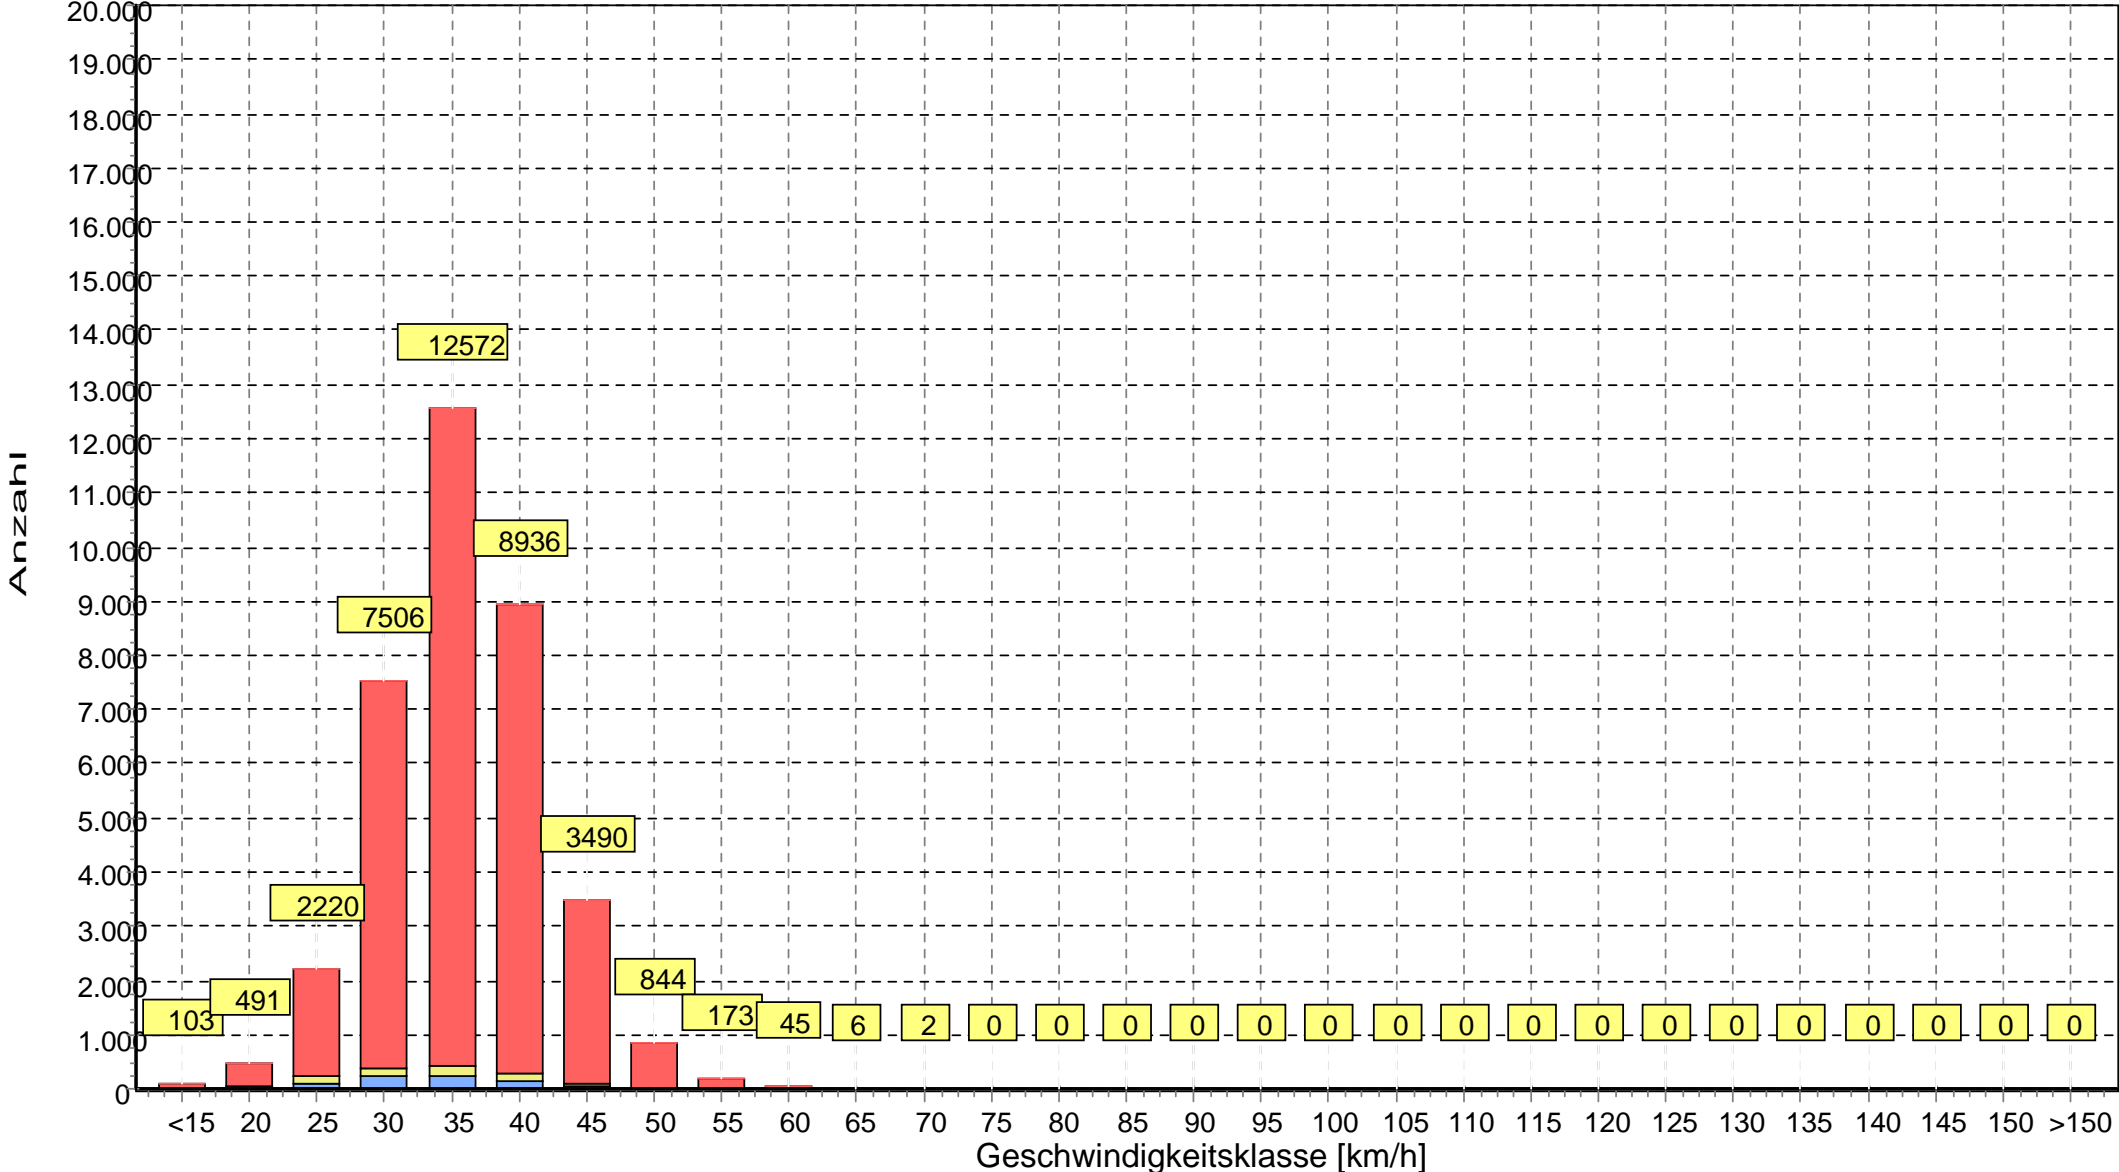

Anzahl pro Geschwindigkeitsklasse - Alle Fz (einzeln)

Messung Mühlstr. 23.07. bis 30.07.2016
 Meßzeitraum: 23.07.2016 13:00 - 30.07.2016 16:00 Richtung: <=>