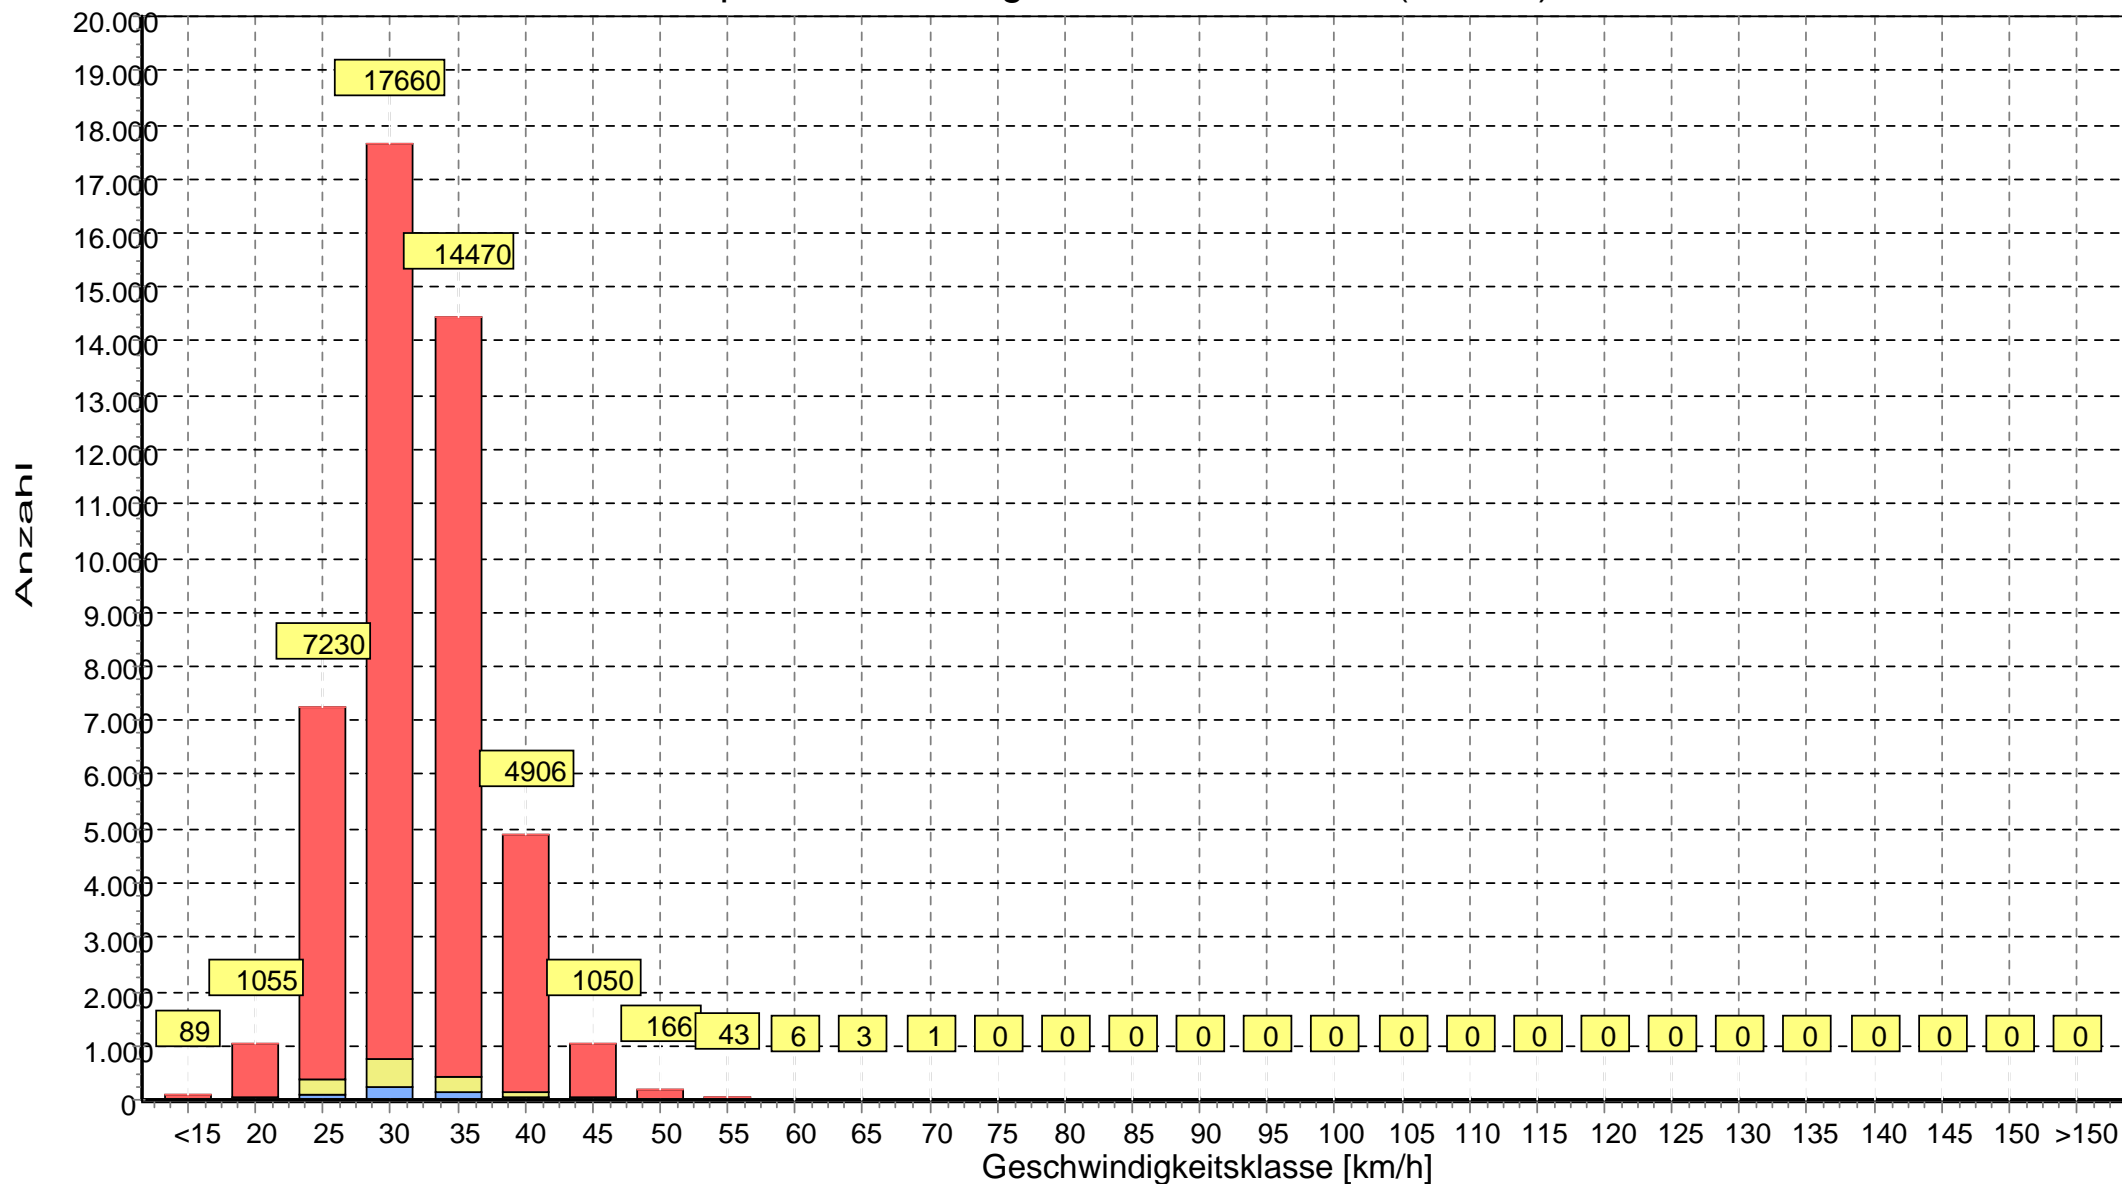

Anzahl pro Geschwindigkeitsklasse - Alle Fz (einzeln)

Messung Albert-Schweitzer-Str. 18.07. bis 23.07.2016
 Meßzeitraum: 18.07.2016 07:35 - 23.07.2016 13:25 Richtung: <=>