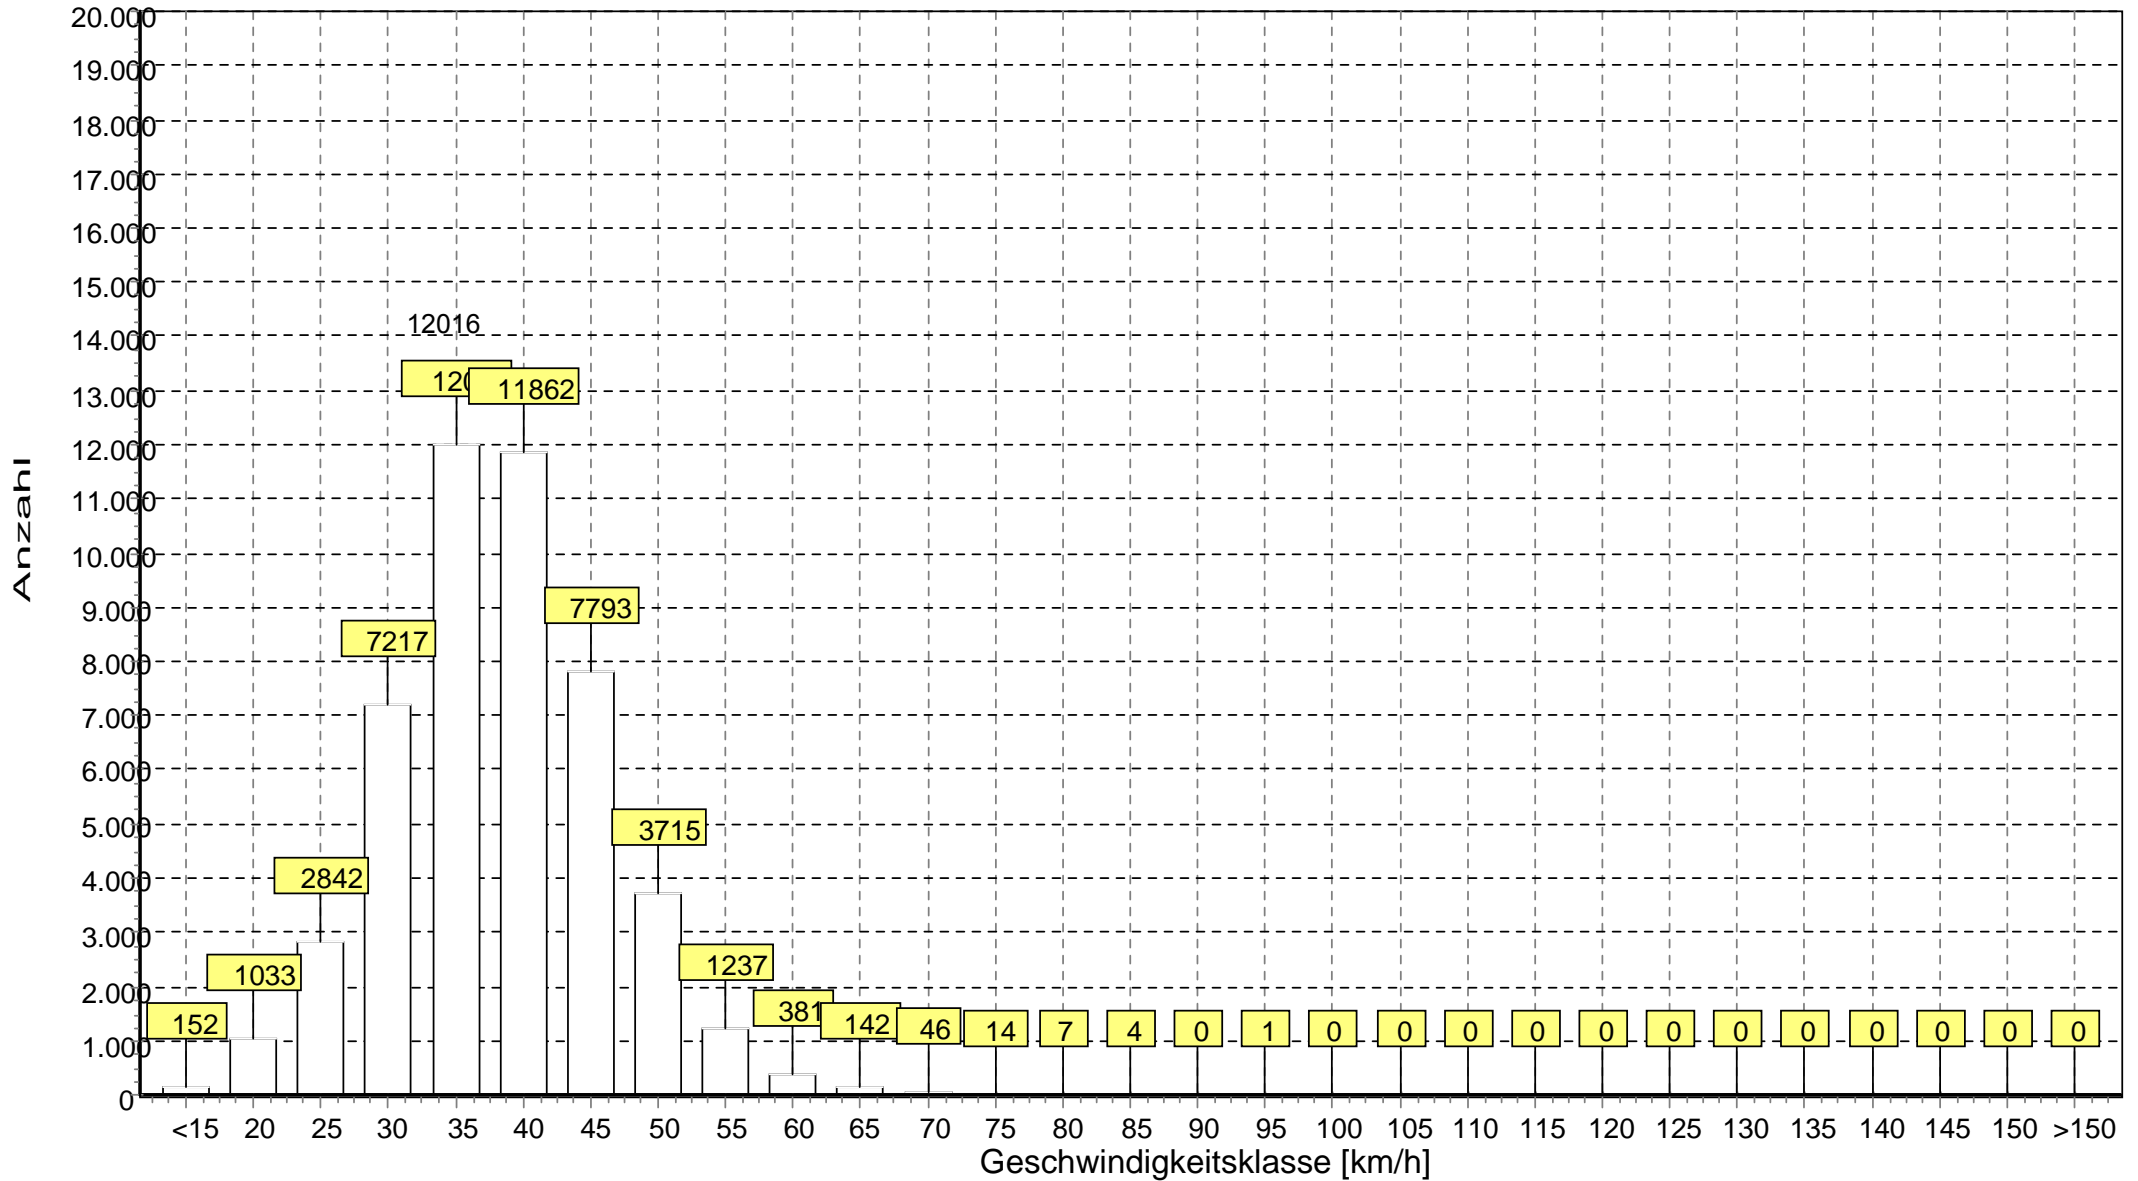

Anzahl pro Geschwindigkeitsklasse - Alle Fz (Summe)

Messung Hösbach Ost 20.06. bis 27.06.2016

Meßzeitraum: 20.06.2016 15:00 - 27.06.2016 16:00 Richtung: <=>