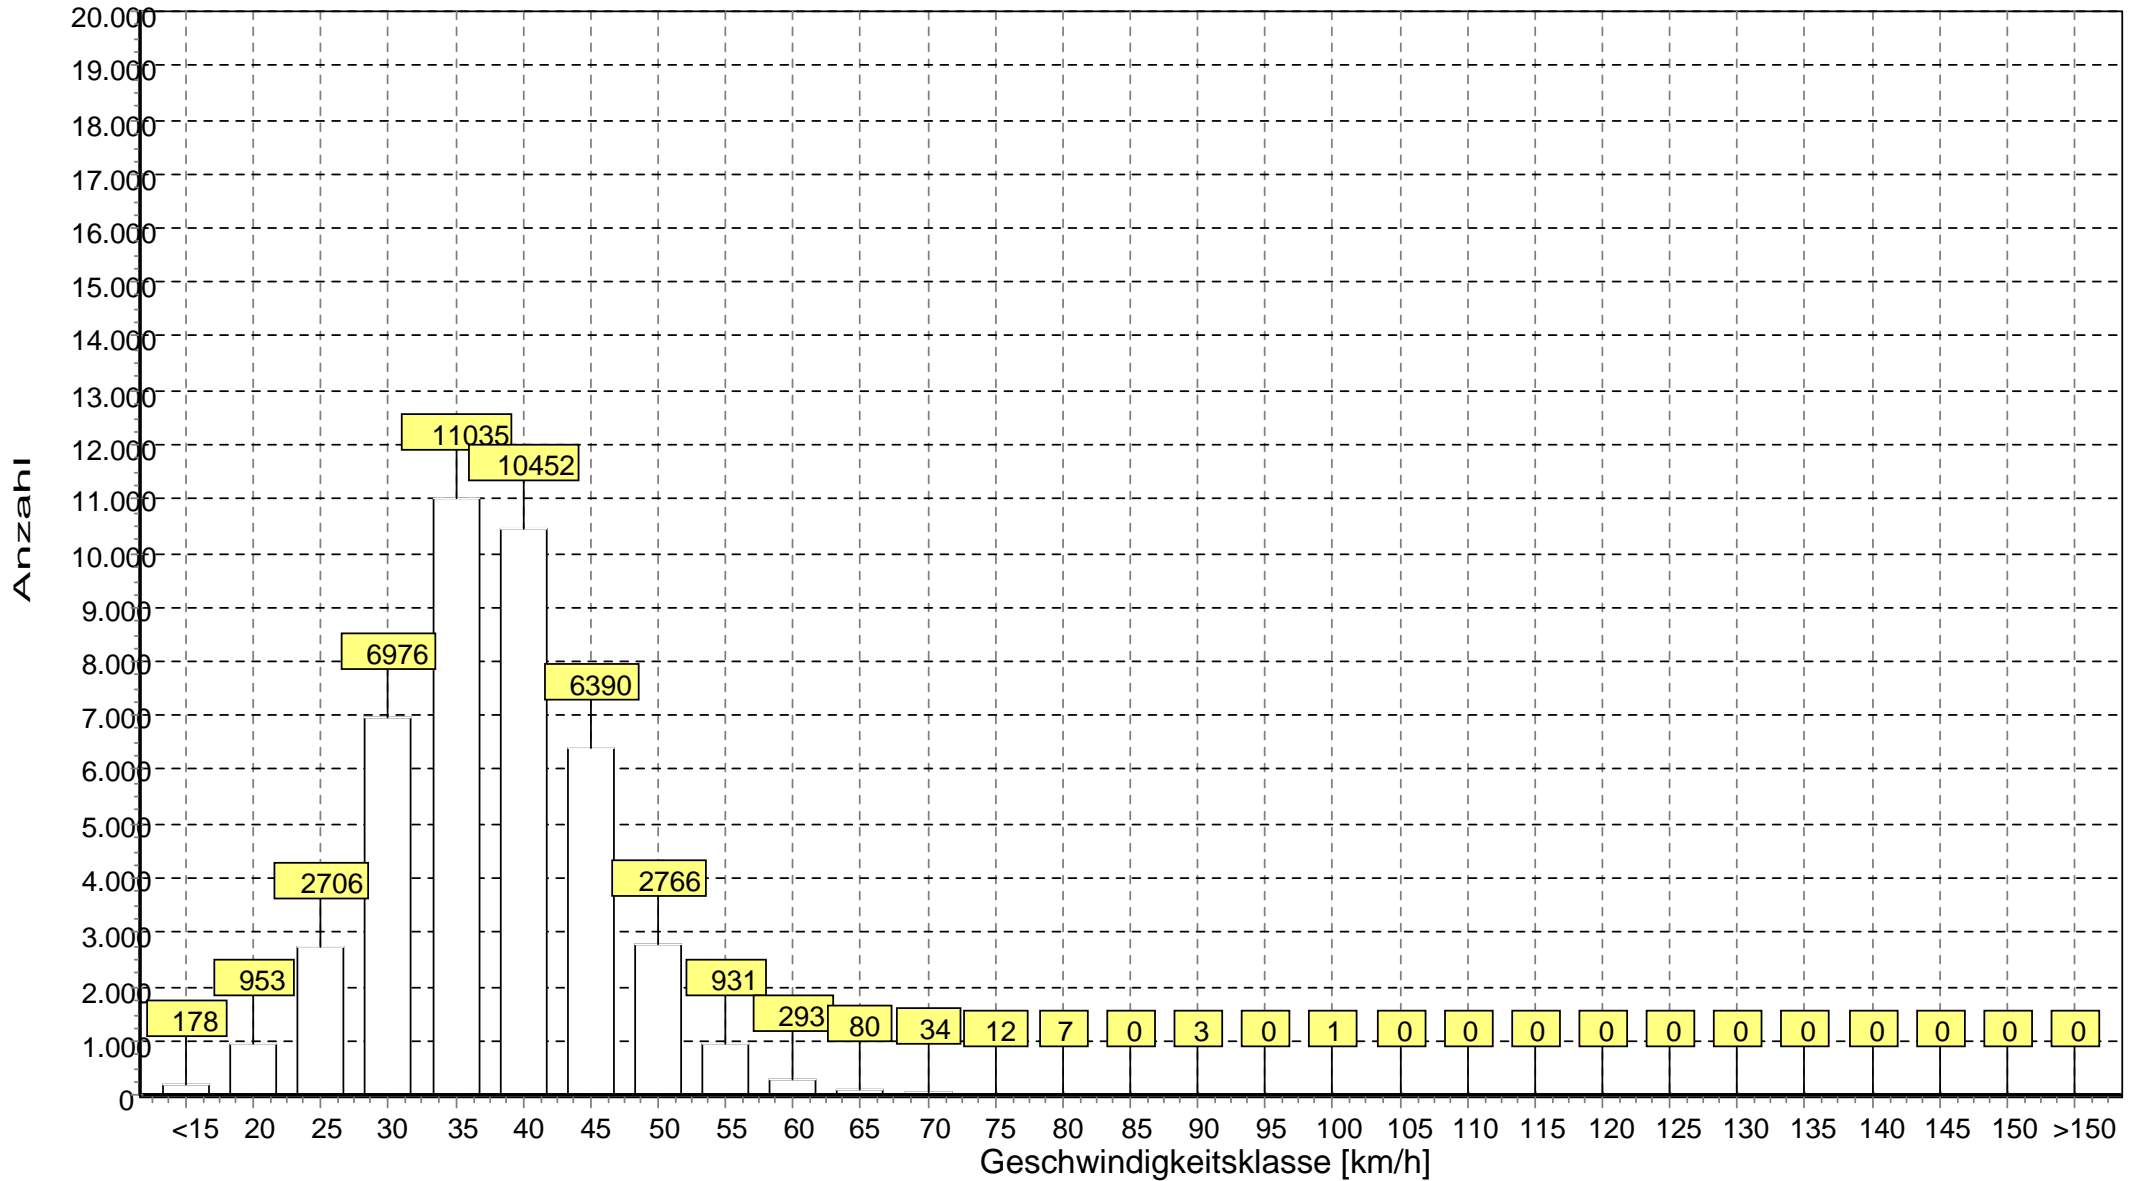

Anzahl pro Geschwindigkeitsklasse - Alle Fz (Summe)

Messung Hösbach Ost 13.06. bis 20.06.2016

Meßzeitraum: 13.06.2016 17:25 - 20.06.2016 15:05 Richtung: <=>