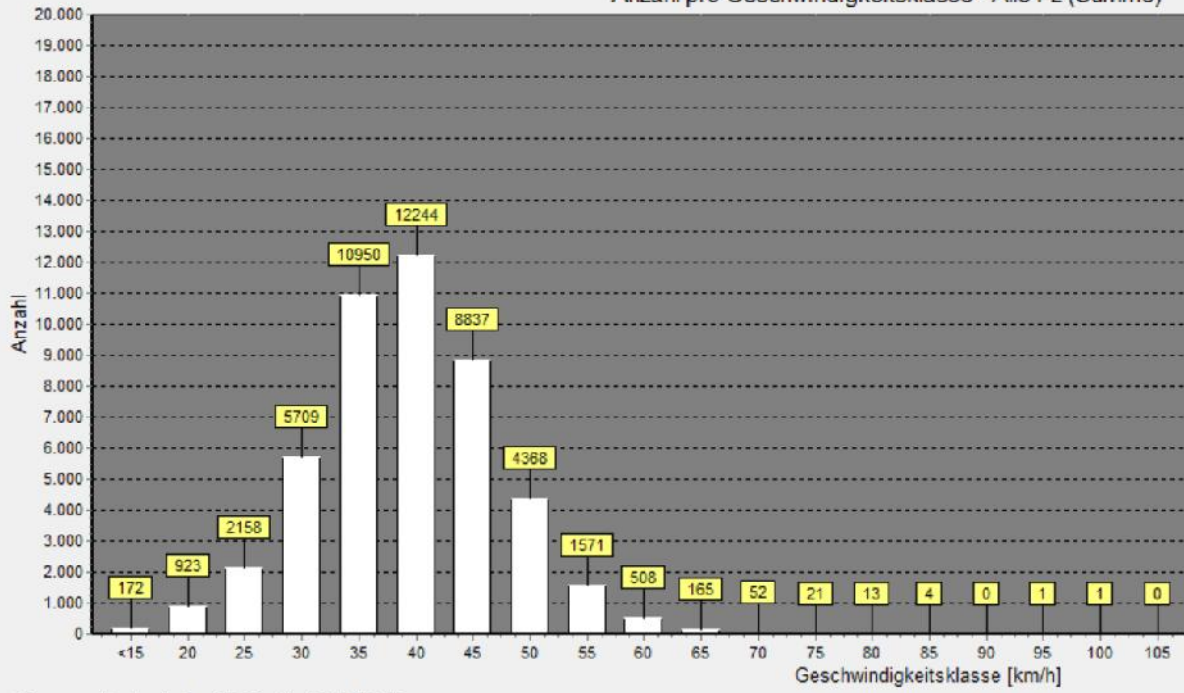

Anzahl pro Geschwindigkeitsklasse - Alle Fz (Summe)

Messung Hösbach Ost 06.06. bis 13.06.2016

Meßzeitraum: 06.06.2016 14:55 - 13.06.2016 17:25 Richtung: <=>