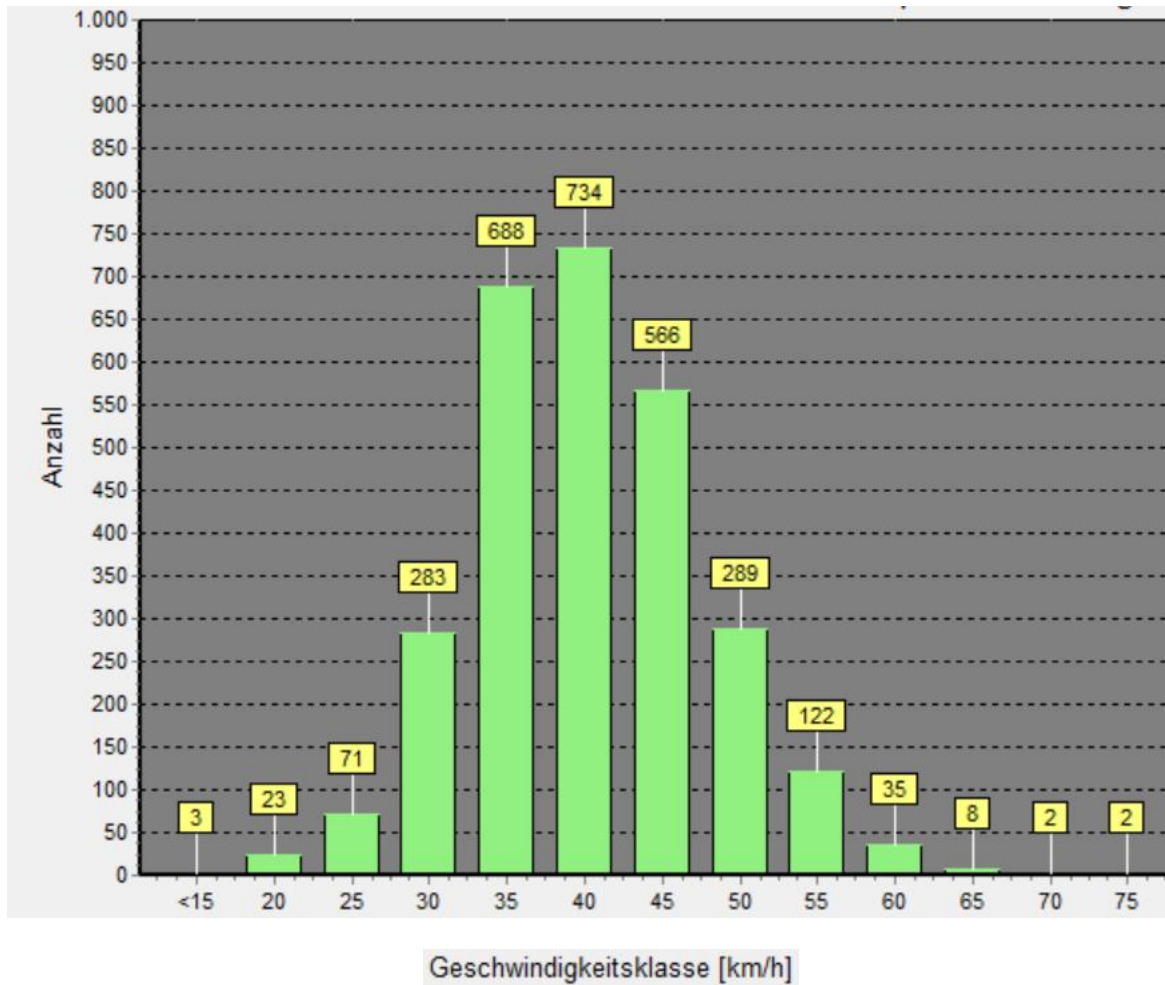

Anzahl pro Geschwindigkeitsklasse - Summe LKW + Lastzüge

Messung Hösbach Mitte 11.04. bis 18.04.2016

Meßzeitraum: 11.04.2016 14:00 - 18.04.2016 15:00 Richtung: <=>